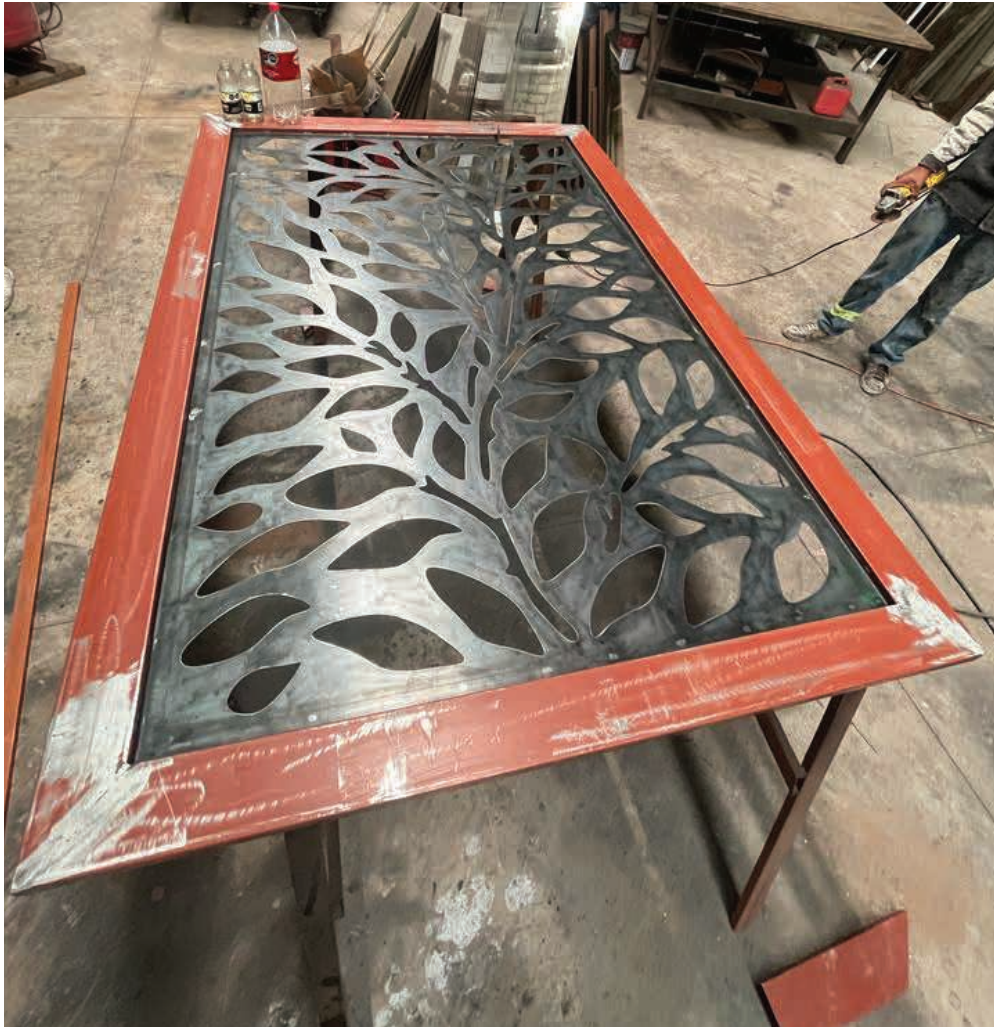

LAMBRÍN DECORATIVO PVC

Se trata de tiras de madera tecnológica (o WPC) que sirven como recubrimiento para paredes y, gracias a su resistencia, durabilidad y ligereza (en comparación a la madera común) Tiene múltiples aplicaciones decorativas tanto interior y exterior.

Sus características en cuanto a diseño, firmeza y durabilidad hacen que sea sencillo optar por construir o remodelar.

EXPERTOS
EN PERGOLADOS

FOLLAJE

Piezas de 1 M2

ARRAYAN NATURAL

ARRAYAN BLANCO

ARRAYAN AMARILLO

Lámpara Empotrable
Grande

EXPERTOS
EN PERGOLADOS

Celosías

¿Que és una celosía?

Como elemento arquitectónico decorativo es un "tablero calado para cerrar vanos", como ventanas y balcones, que impide ser visto, pero permite ver y deja penetrar la luz y el aire. Su aspecto habitual es el de un enrejado de finos listones de madera, pero puede ser de otros materiales como piedra, madera sintética, plástico o metal en distintos diseños.

EXPERTOS
EN PERGOLADOS

CELOSÍAS

Barandal Interior

Barandal Exterior

Barandal Exterior

EXPERTOS
EN PERGOLADOS

CELOSÍAS PROCESO

Corte Preciso en CNC