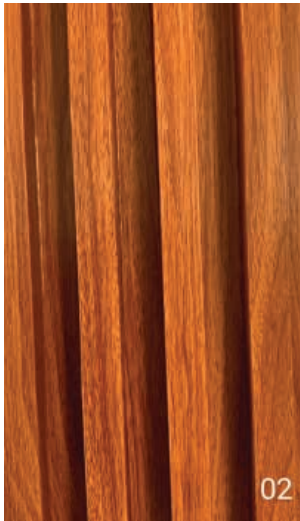

SEVILLA

MENTA

ARRAYAN MORADO

JAZMIN

CHARLOTTE

EXPERTOS
EN PERGOLADOS

LAMBRÍN

Pieza de 2.9 mts x 16 cm x 2 cm
Caja con 10 piezas cubre 4.64 m²